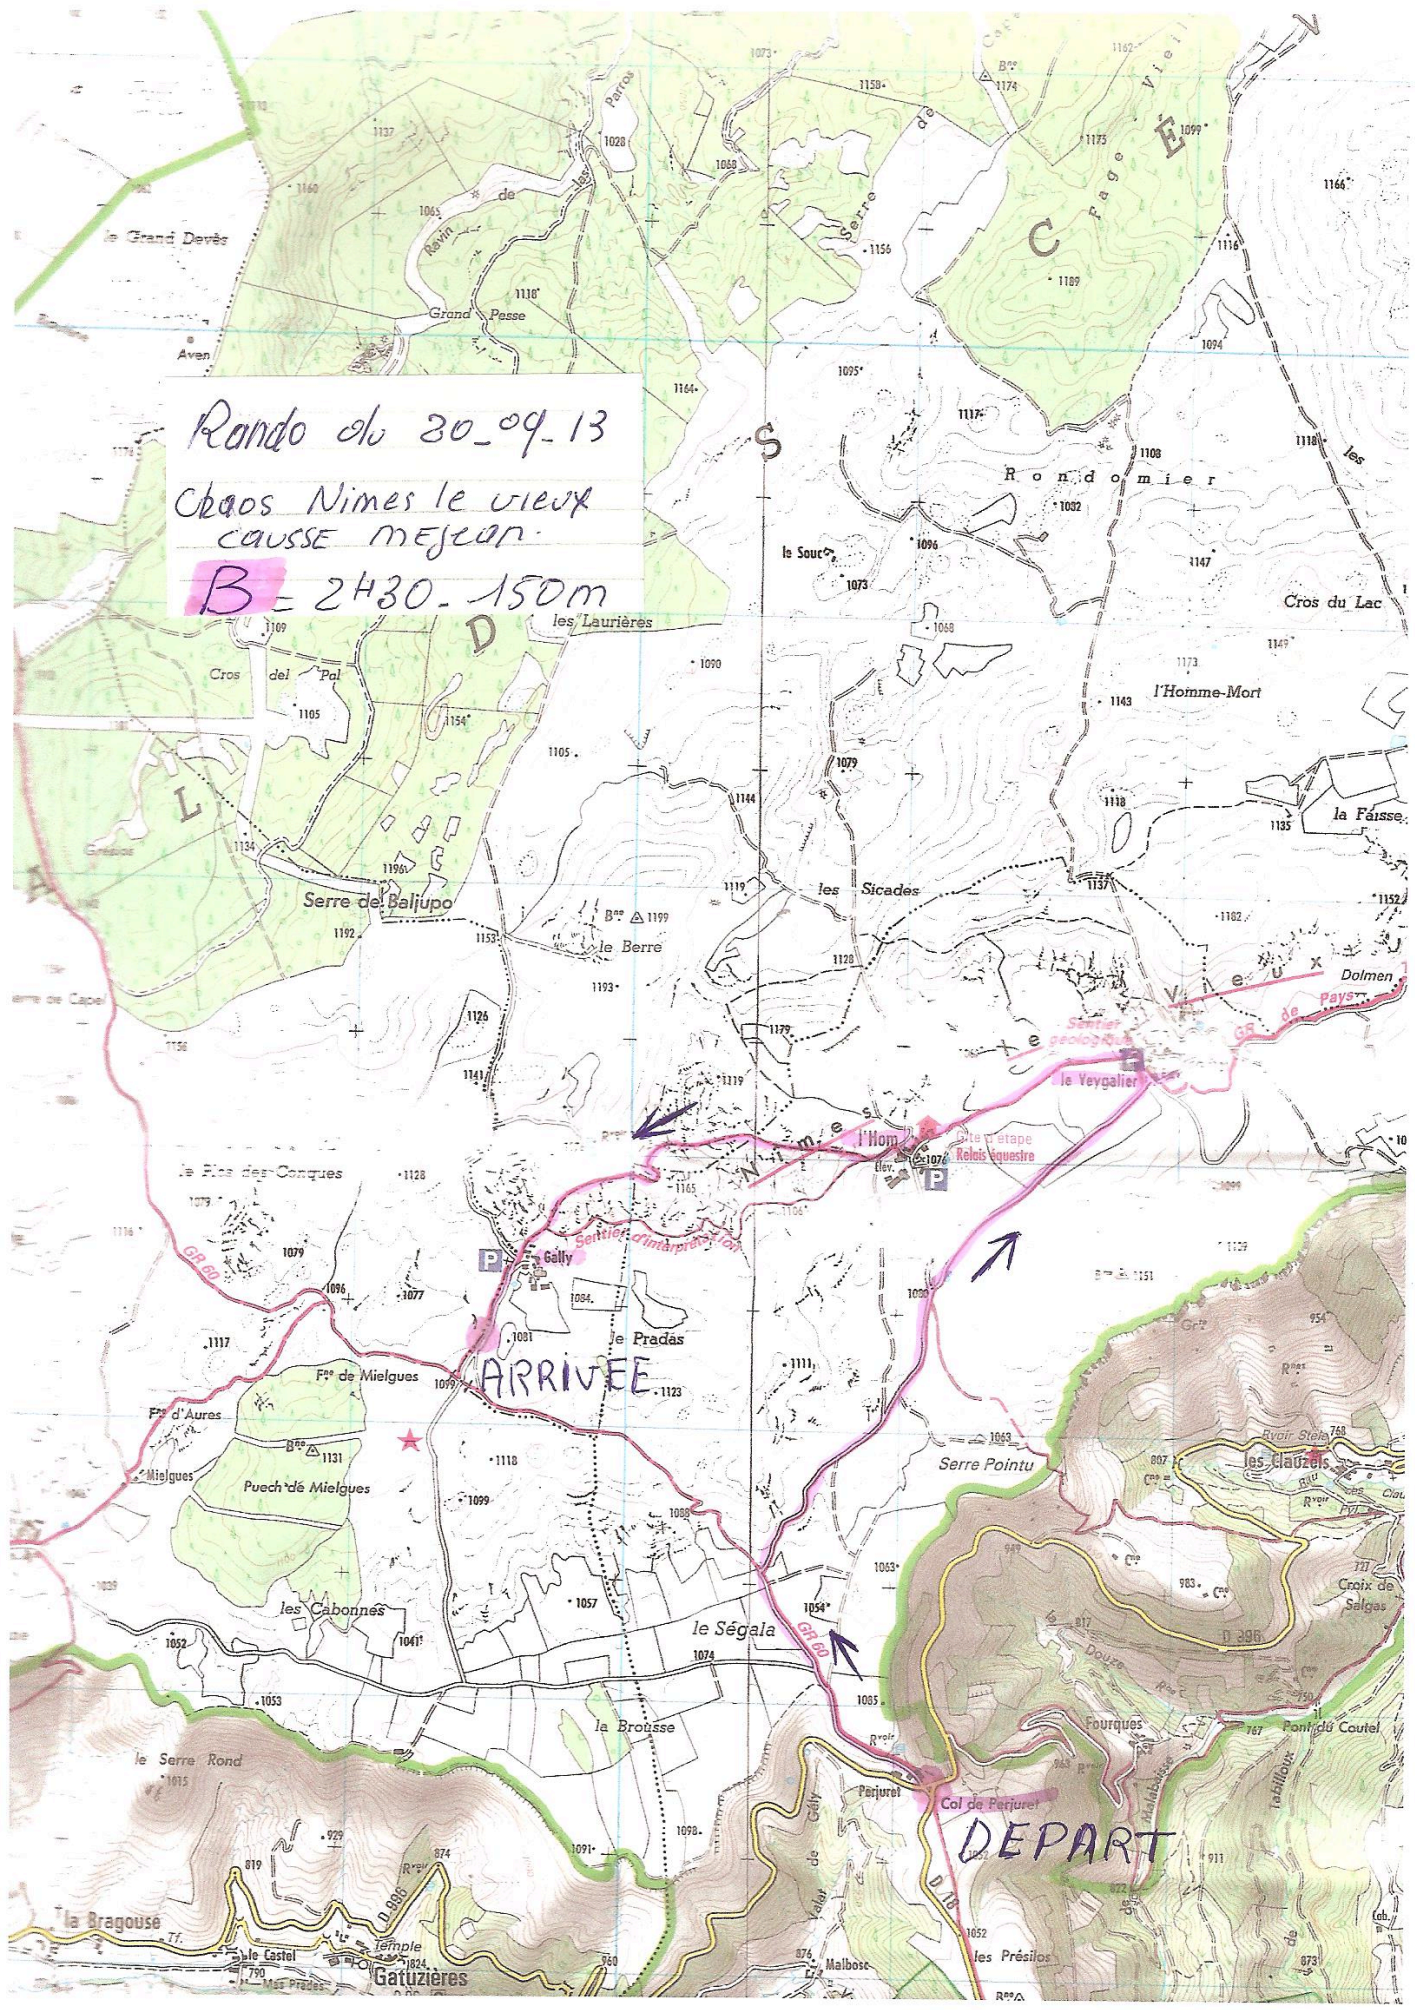

Rando du 20-09-13
Cbaos Nimes le vieux
causse mejean
B = 2430 - 150m

ARRIVEE

DEPART

B = 2430 - 150m